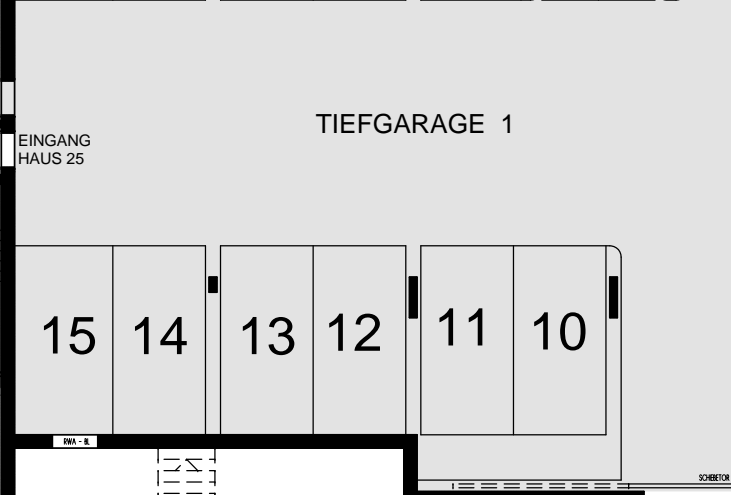

3.UNTERGESCHOSS

3.UNTERGESCHOSS

IN DER RÜTI 27
MFH 3

IN DER RÜTI 31
MFH 2

IN DER RÜTI 25
MFH 4

IN DER RÜTI 29
MFH 1

MFH 1/2/3/4

1.+3. UNTERGESCHOSS IN DER RÜTI 25/27/29/31 GARAGE

527.90

526.55

526.00

In der Rütli

BESUCHER PARKPLATZ 1
BESUCHER PARKPLATZ 2

BESUCHER PARKPLATZ 3