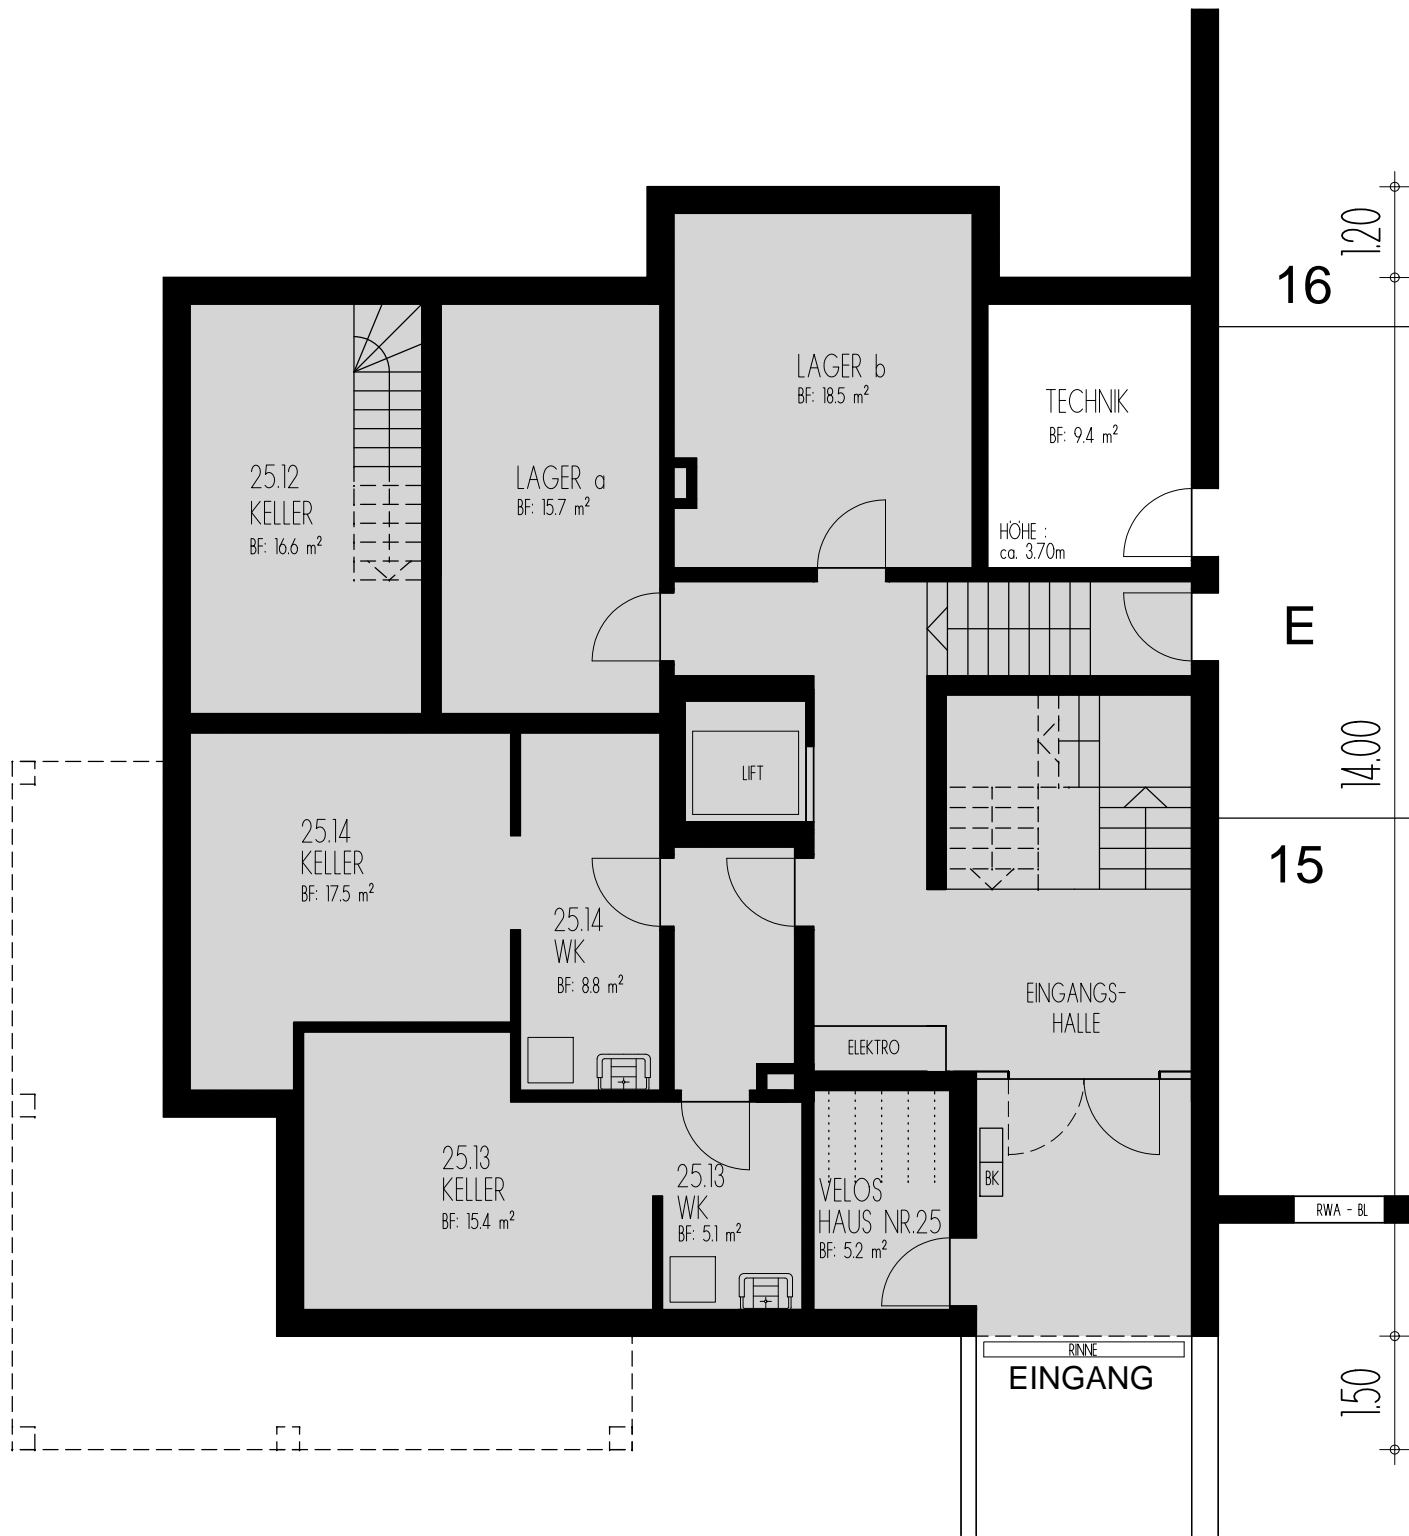

MFH 4

OBERGESCHOSS IN DER RÜTI 25

WOHNUNG NR. 25.13
5 1/2 ZI-WHG
NWF 157 m²

DG	25.14		
OG	25.13		
EG	25.12		
UG	KELLER	E	GARAGE

MFH 4

UNTERGESCHOSS IN DER RÜTI 25

KELLER/WK/LAGER