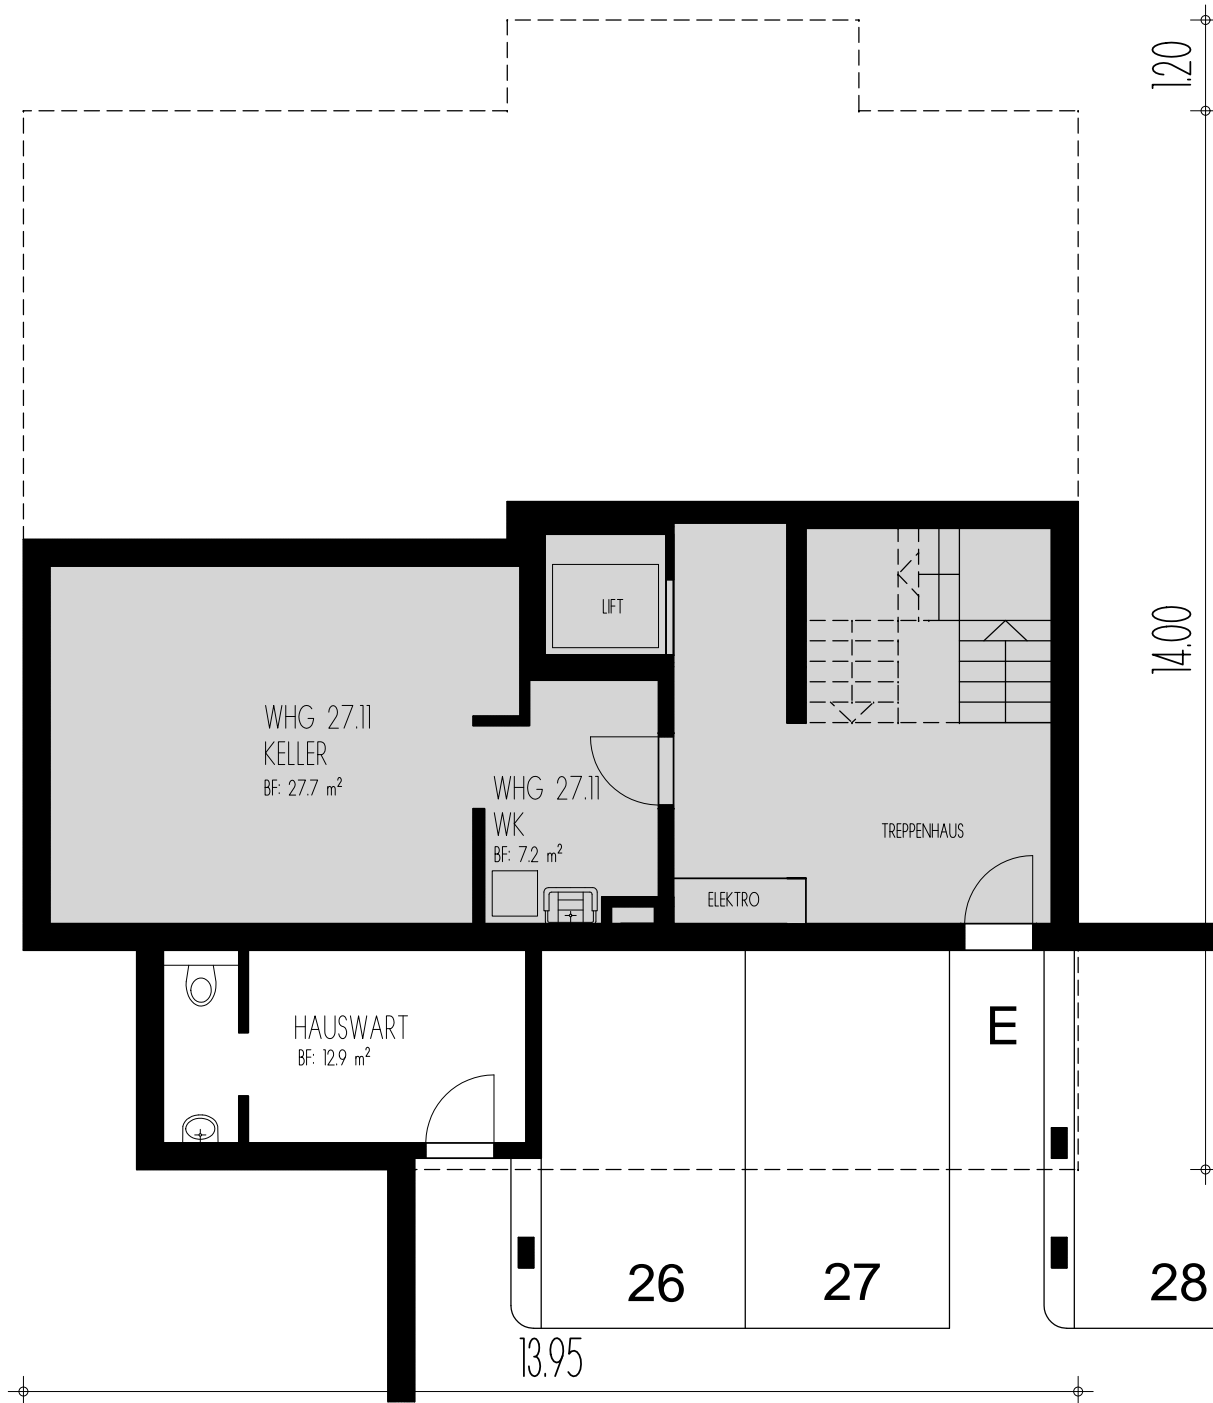

MFH 3

DACHGESCHOSS IN DER RÜTI 27

WOHNUNG NR. 27.11
 3 1/2 ZI-WHG
 NWF 116 m²

DG	27.11
OG	27.10
EG	27.9
1.UG	BASTEL E
2.UG	KELLER
3.UG	KELLER GARAGE

MFH 3

3.UNTERGESCHOSS
IN DER RÜTI 27

KELLER-LAGERRAUM

DG	27.11	
OG	27.10	
EG	27.9	
1.UG	BASTEL	E
2.UG	KELLER	
3.UG	KELLER	GARAGE